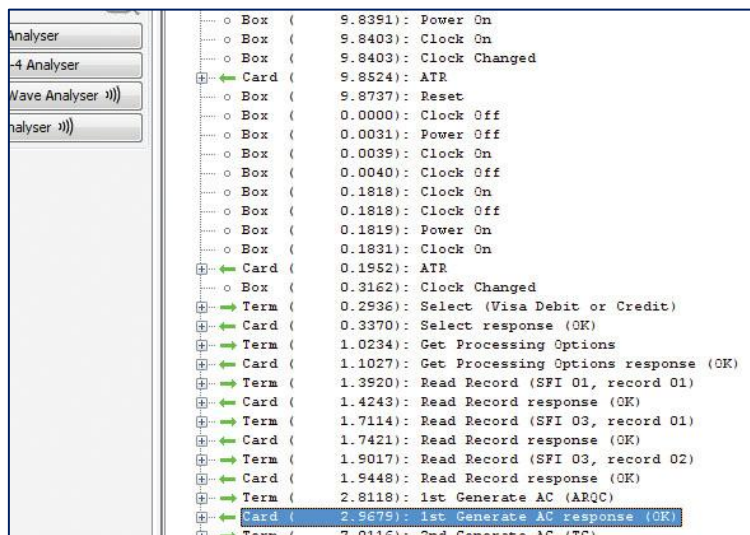

Основной инструмент измерения производительности

Контактные карты

Как инструмент компании Collis для скрытого наблюдения за картами работает в качестве программы скрытого наблюдения за контактными картами?