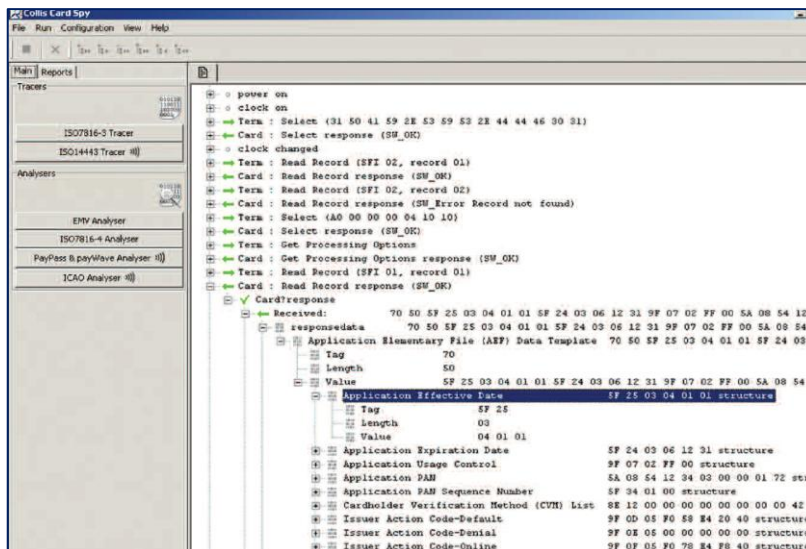

Скрытое наблюдение за бесконтактными картами

Бесконтактные карты

Инструмент компании Collis для скрытого наблюдения за картами может также использоваться для скрытого наблюдения за передачей данных между бесконтактной картой и терминалом. В активном режиме бесконтактная карта помещается на устройство SmartWave Vox компании Collis. Датчик, имитирующий бесконтактную карту, помещается на бесконтактный терминал или рядом с бесконтактным терминалом. Это используется для детального просмотра данных, передаваемых между бесконтактным терминалом и картой. Все кадры показываются с временными метками.

Он также может быть использован в пассивном режиме, когда бесконтактная карта помещается на бесконтактный терминал. Затем специальная антенна, подключённая к устройству SmartWave Vox компании Collis, помещается рядом с картой и терминалом для скрытого наблюдения за передачей данных между ними.

Перехват передачи данных между Вашим терминалом и чиповой картой с помощью инструмента компании Collis для скрытого наблюдения за картами

Функции

Программа компании Collis для скрытого наблюдения за картами имеет две основные функции для бесконтактных карт:

Трассировщик

Трассировщик работает так же, как с контактными картами. Он показывает байты, которыми обмениваются устройства по протоколу приложения, включая управляющие байты по стандарту ISO 14443 для протокола T=CL, изменения времени и напряжения питания.

Анализатор

Он так же аналогичен анализатору для контактных карт, и обеспечивает автоматическую интерпретацию команд бесконтактной карты и ответов терминала. Он так же поддерживает технологии Visa payWave и MasterCard@PayPass™.

Устройство SmartWave Vox компании Collis